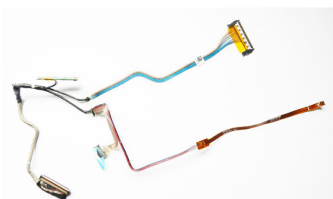

DELL Latitude E6500 ekrano kabelis / šleifas

Generuota 2026-07-04

Pavadinimas	Aprašymas
MODELIAI	DELL Latitude E6500, Precision M4400
GAMINTOJO KODAS	DC02000HT1L
PASLAUGA	KOMPIUTERIŲ REMONTAS VISOJE LIETUVOJE! Dėmesio skubantiems: kompiuterį remontui galime paimti patys ir grąžinti suremontuota per kurjerį (visoje Lietuvos teritorijoje). Užsisakykite paslaugą, perduokite kurjeriui siuntinį, o sulaukę sutaisyto įrenginio už remontą galėsite atsiskaityti grynais. Patogu ir saugu.
BŪKLĖ	Naujas
GARANTIJA	6 / 12 (jei keičia mūsų specialistai) mėn.
JUNGTIS	30 pin
EKRANO DYDIS	15.4"
KODAS	(DE-21S)