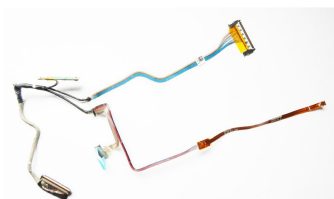

**DELL Latitude E6500 ekrano kabelis / šleifas**

Generuota 2026-04-19

Pavadinimas	Aprašymas
<b>GARANTIJA</b>	6 / 12 (jei keičia mūsų specialistai) mėn.
<b>JUNGTIS</b>	30 pin
<b>EKRANO DYDIS</b>	15.4"
<b>KODAS</b>	(DE-21S)
<b>BŪKLĖ</b>	Naujas
<b>MODELIAI</b>	DELL Latitude E6500, Precision M4400
<b>GAMINTOJO KODAS</b>	DC02000HT1L
<b>PASLAUGA</b>	KOMPIUTERIŲ REMONTAS VISOJE LIETUVOJE! Dėmesio skubantiems: kompiuterį remontui galime paimti patys ir grąžinti suremontuota per kurjerį (visoje Lietuvos teritorijoje). Užsisakykite paslaugą, perduokite kurjeriui siuntinį, o sulaukę sutaisyto įrenginio už remontą galėsite atsiskaityti grynais. Patogu ir saugu.