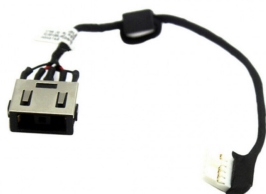

LENOVO G70-35, G70-70, G50-45, G50, 80Q5 DC maitinimo įkrovimo lizdas su laidu

Generuota 2026-04-06

Pavadinimas	Aprašymas
Lizdo tipas	Su laidu
Kontaktų skaičius	5 pin
Kištuko diametras	Kvadratas
Laido ilgis (apie)	12 cm
KODAS	LE-28L
MODELIAI	LENOVO IBM G50-30, G50-45, G50-70, G50-80, G70-70, Z50-30, Z50-70, G40-80, G40-45, G70-30, Z70-80, G70-45, G70-80, Z50-45, G50-30, G40-70, G40-30, G50-80
PASLAUGA	Atliekame kompiuterio remonto darbus, keičiame išlūžusius, nekontaktuojančius lizdus naujais per 1-2 d.d. dienas.
GARANTIJA	12 mėnesių / 24 mėnesiai, jei keičia mūsų specialistai
GAMINTOJO KODAS	DC30100LG00, DC30100LD00