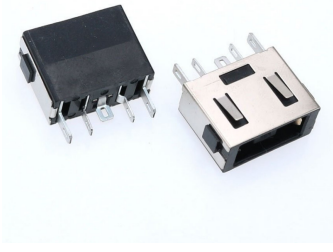

**LENOVO B40, B50, E40, G40, G50, Z40 DC maitinimo įkrovimo lizdas**

Generuota 2026-04-06

Pavadinimas

Aprašymas

Lizdo tipas

Lituojamas

Kištuko diametras

Kvadratas

KODAS

LE-16L

Kontaktų skaičius

Laido ilgis (apie)

MODELIAI

LENOVO IdeaPad B40, B50, E40, G40, G50, Z40, Z41, Z50, Z51, Y50, N50, Z510, Z710, T440, Y40 Y70, Z40-70, Z40-75, Z41-70, Z50-70, Z50-75, Z50-80, Y700, Y700-15, Y700-17, Y700-151SK, 300-15isk