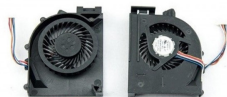

LENOVO IBM Thinkpad E420, E425, E525, E520 aušintuvas

Generuota 2026-04-07

Pavadinimas	Aprašymas
Kontaktų skaičius	4 pin
Paskirtis	CPU
KODAS	LE-1F