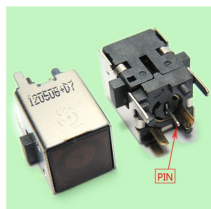

Dell Inspiron ONE 2305 2320 2205 įkrovimo lizdas

Generuota 2026-06-27

Pavadinimas

Aprašymas

KODAS

180628353522

MODELIAI

Dell Inspiron ONE 2305 2320 2205