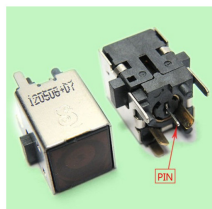

**Dell Inspiron ONE 2305 2320 2205 įkrovimo lizdas**

Generuota 2025-04-05

Pavadinimas

Aprašymas

**KODAS**

180628353522

**MODELIAI**

Dell Inspiron ONE 2305 2320 2205