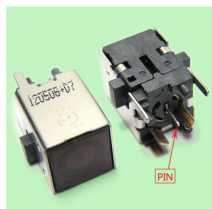

Dell Inspiron ONE 2305 2320 2205 įkrovimo lizdas

Generuota 2026-04-18

Pavadinimas

Aprašymas

KODAS

180628353522

MODELIAI

Dell Inspiron ONE 2305 2320 2205