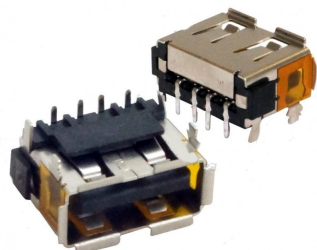

Toshiba Satellite A130 A135 A215 USB 2.0 nešiojamo kompiuterio lizdas

Generuota 2025-03-29

Pavadinimas

Aprašymas

KODAS

TO-3L

MODELIAI

Toshiba Satellite A130 A135 A215