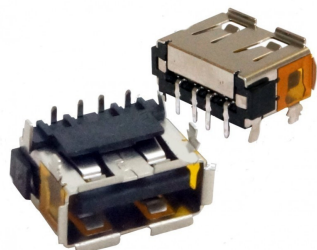

Toshiba Satellite A130 A135 A215 USB 2.0 nešiojamo kompiuterio lizdas

Generuota 2026-05-30

Pavadinimas

Aprašymas

KODAS

TO-3L

MODELIAI

Toshiba Satellite A130 A135 A215