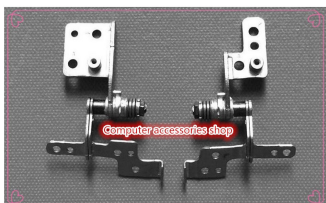

**Samsung NP300E5E 300E NP-270E5S NP270E5U-K01 270E5R 270E5G 270E5J
LAMPARD15 Vyriai / Lankstai**

Generuota 2026-06-18

Pavadinimas

Aprašymas

KODAS

SA-2V

MODELIAI

Samsung NP300E5E 300E NP-270E5S NP270E5U-K01 270E5R 270E5G 270E5J