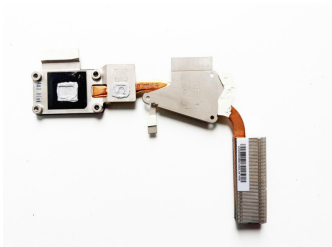

Toshiba Satellite L670D, L670D-13T, L670D-109 AT0CP0090M0 radiatorius

Generuota 2026-06-24

Pavadinimas

Aprašymas

TIPAS

Originalus

BŪKLĖ

Naudotas