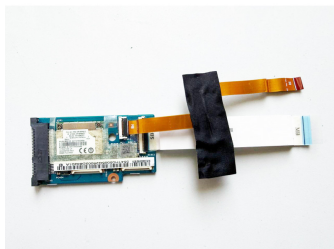

ACER ASPIRE S3-391, MS2346 AR5BMD22 WiFi tinklo plokštė

Generuota 2026-06-23

Pavadinimas

Aprašymas

BŪKLĖ

Naudotas

TIPAS

Originalus