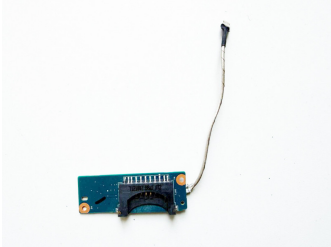

ACER ASPIRE S3-391, S3-951, MS2346 48.4QP03.021 SD kortelių skaitytuvas su laidu

Generuota 2026-06-23

Pavadinimas

Aprašymas

BŪKLĖ

Naudotas

TIPAS

Originalus