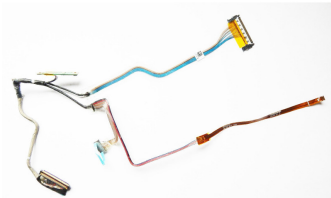

**DELL Latitude E6500 display cable / cable**

Generuota 2026-07-04

**Name**

**Description**

**SERVICE**

KOMPIUTERIŲ REMONTAS VISOJE LIETUVOJE! Dėmesio skubantiems: kompiuterį remontui galime paimti patys ir grąžinti suremontuota per kurjerį (visoje Lietuvos teritorijoje). Užsisakykite paslaugą, perduokite kurjeriui siuntinį, o sulaukę sutaisyto įrenginio už remontą galėsite atsiskaityti grynais. Patogu ir saugu.

**Condition**

New

**Warranty**

6 / 12 (if our specialists change) month.

**CONNECTION**

30 pin

**Screen size**

15.4"