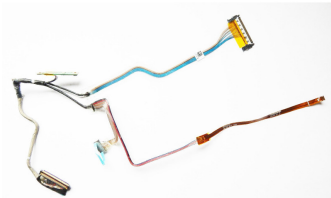

DELL Latitude E6500 display cable / cable

Generuota 2026-04-19

Name	Description
CONNECTION	30 pin
Screen size	15.4"
CODE	(DE-21S)
Condition	New
Warranty	6 / 12 (if our specialists change) month.
MODELS	DELL Latitude E6500, Precision M4400
MANUFACTURER CODE	DC02000HT1L
SERVICE	KOMPIUTERIŲ REMONTAS VISOJE LIETUVOJE! Dėmesio skubantiems: kompiuterį remontui galime paimti patys ir grąžinti suremontuota per kurjerį (visoje Lietuvos teritorijoje). Užsisakykite paslaugą, perduokite kurjeriui siuntinį, o sulaukę sutaisyto įrenginio už remontą galėsite atsiskaityti grynais. Patogu ir saugu.