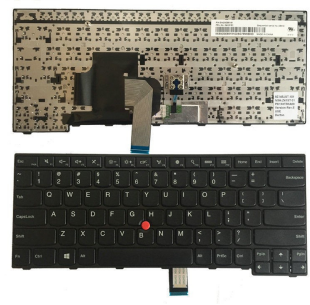

YUHUAJ

**Lenovo Thinkpad E450 E455 E450c E460 E465 klaviatūra**

Generuota 2026-04-06

Name	Description
<b>MODELS</b>	Lenovo Thinkpad E450 E455 E450c E460 E465