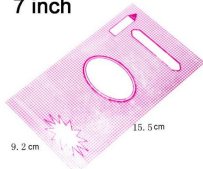

MATTE 7.0" GPS Universal Screen Protector

Generuota 2026-06-27

7 inch

Name

Description

Model

7.0" GPS ekrano apsauginė plėvelė

DIMENSIONS

157x91 mm

More

7.0" universali apsauginė navigacijų ekranų plėvelė. Tinka visoms GPS navigacijoms bei kitiems prietaisams (kameroms, telefonams, navigacijoms, grotuvams ir t.t.), kurie turi 7.0" dydžio ekraną. Apsauginė plėvelė apsaugo prietaiso ekraną nuo įbrėžimų.