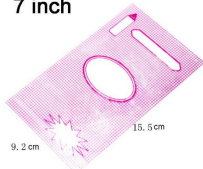

MATTE 7.0" GPS Universal Screen Protector

Generuota 2025-03-31

7 inch

Name	Description
DIMENSIONS	157x91 mm
More	7.0" universali apsauginė navigacijų ekranų plėvelė. Tinka visoms GPS navigacijos bei kitiems prietaisams (kameroms, telefonams, navigacijoms, grotuvams ir t.t.), kurie turi 7.0" dydžio ekraną. Apsauginė plėvelė apsaugo prietaiso ekraną nuo įbrėžimų.
Model	7.0" GPS ekrano apsauginė plėvelė