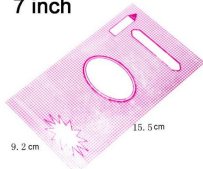

MATTE 7.0" GPS Universal Screen Protector

Generuota 2026-05-05

7 inch

Name	Description
Model	7.0" GPS ekrano apsauginė plėvelė
DIMENSIONS	157x91 mm
More	7.0" universali apsauginė navigacijų ekranų plėvelė. Tinka visoms GPS navigacijoms bei kitiems prietaisams (kameroms, telefonams, navigacijoms, grotuvams ir t.t.), kurie turi 7.0" dydžio ekraną. Apsauginė plėvelė apsaugo prietaiso ekraną nuo įbrėžimų.