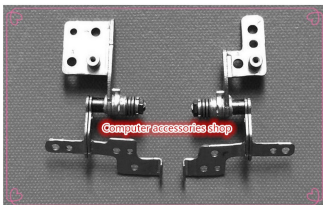

**Samsung NP300E5E 300E NP-270E5S NP270E5U-K01 270E5R 270E5G 270E5J
LAMPARD15 Hinges / Flex**

Generuota 2026-05-21

Name	Description
CODE	SA-2V
MODELS	Samsung NP300E5E 300E NP-270E5S NP270E5U-K01 270E5R 270E5G 270E5J
MANUFACTURER CODE	LAMPARD15